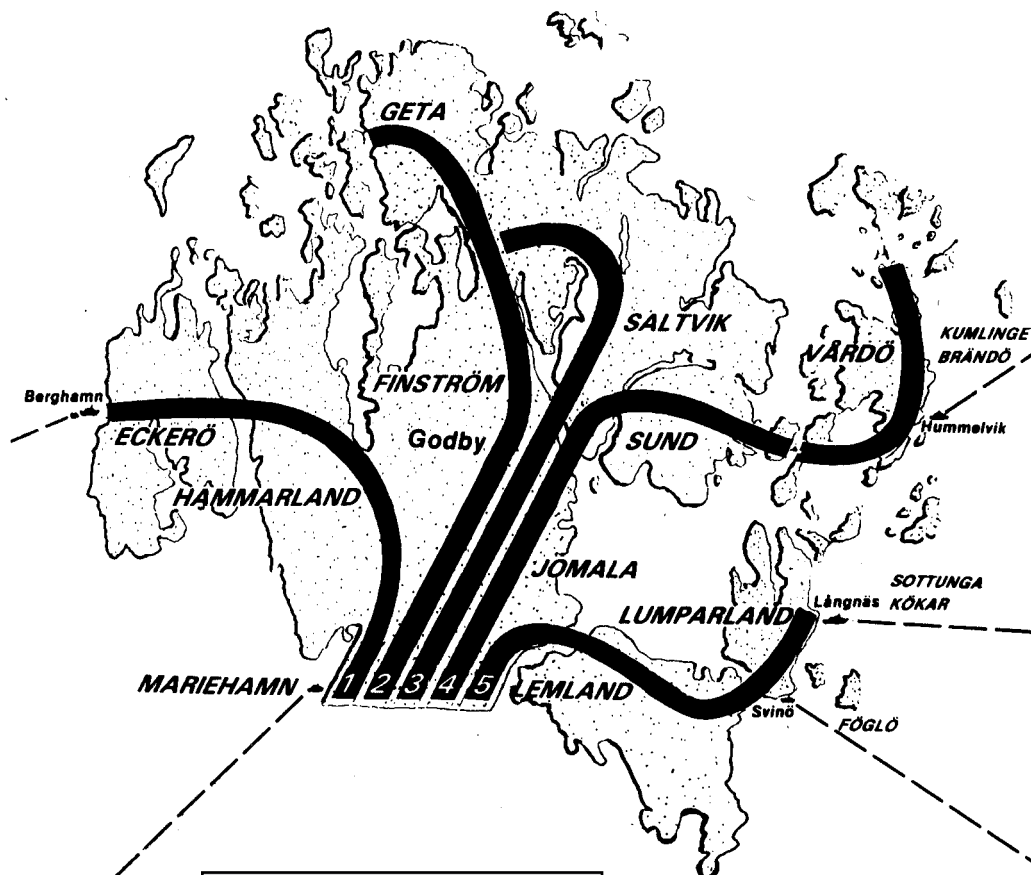

BUSSTIDTABELL

SOMMAR
9.6 – 20.8.2012

1. Linje 1: Hammarland – Eckerö
   2: Godby – Geta
   3: Godby – Saltvik
   4: Godby – Sund – Vårdö
   5: Lemland – Lumparland

Linjenumret är angivet på bussen

Ålandstrafiken

Strandgatan 25, AX-22100 MARIEHAMN. Tfn 018-525100, fax 018-17815,

E-mail: info@alandstrafiken.ax

Internet: www.alandstrafiken.ax

Öppet: juni-juli: mån-fre kl. 08.00-17.00, lör kl. 09.00-15.00, augusti: mån-fre kl. 09.00-17.00