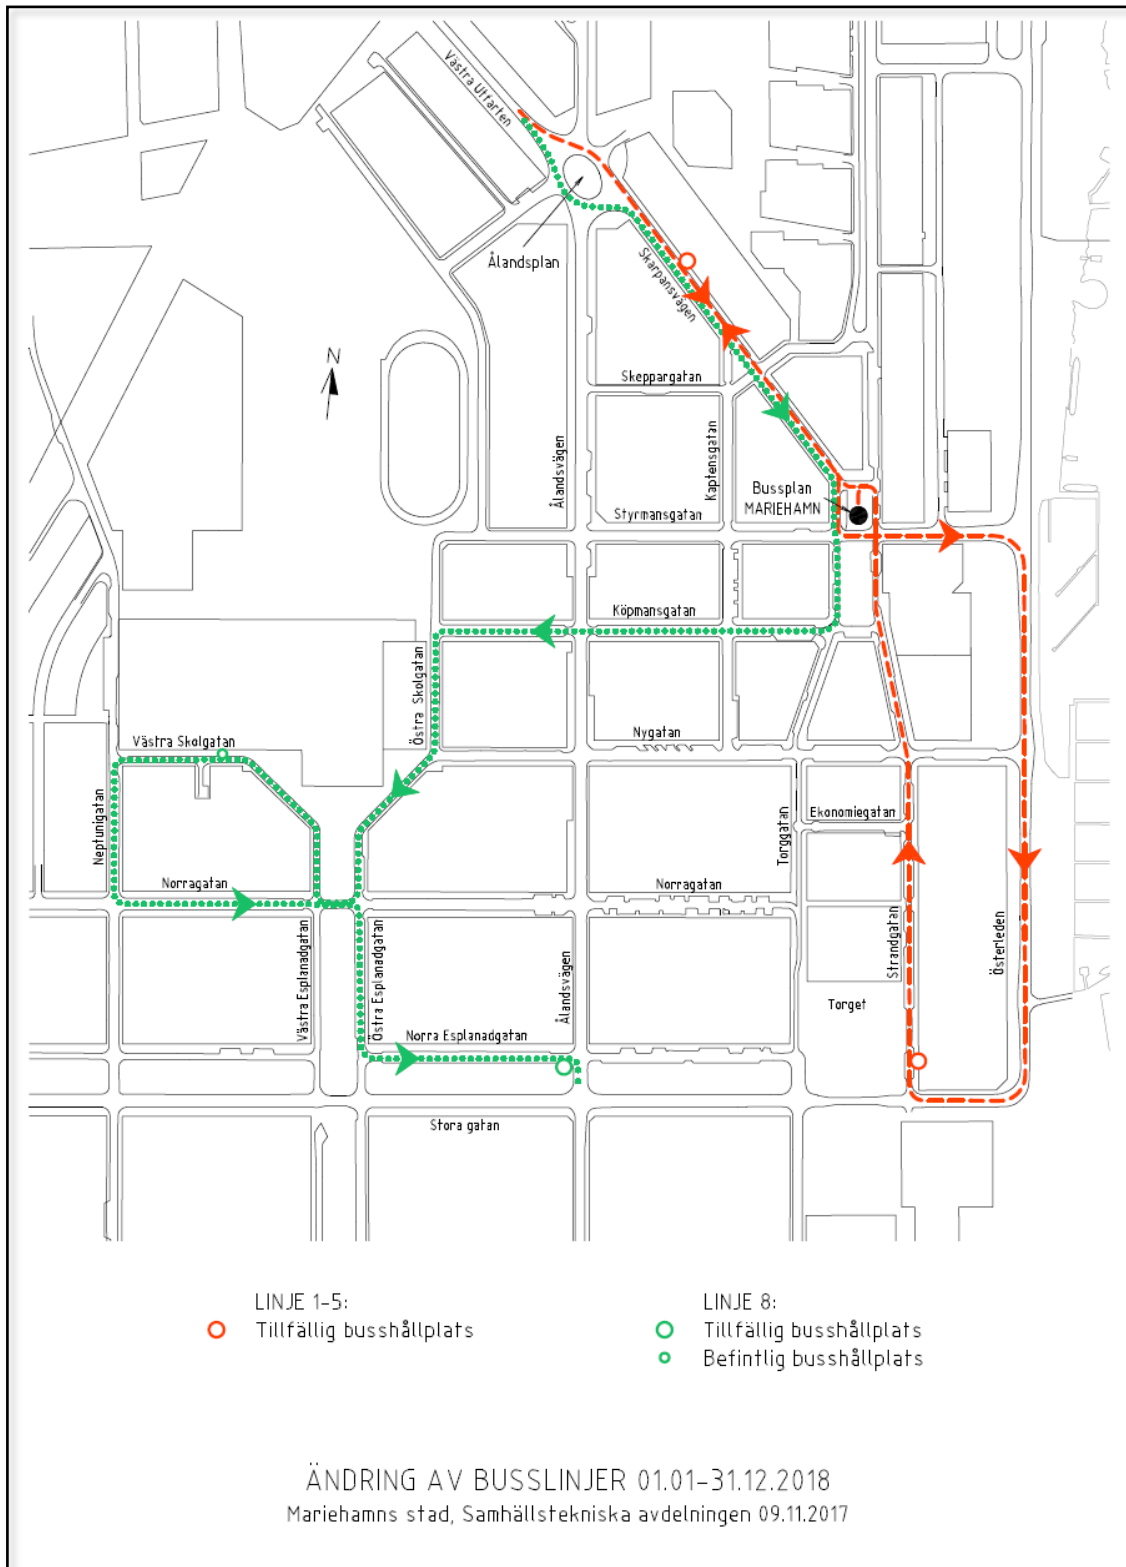

Landsortsbussarnas rutter i Mariehamns centrum 1/1–31/12 2018

Med anledning av att vägarbetet på Ålandsvägen fortsätter sin deletapp 2 i januari/februari 2018 har Ålands landskapsregering tillsammans med trafikidkarna och Mariehamns Stad kommit fram till att landsortsbussarna kör sina linjerutter i Mariehamns centrum enligt linjeruttkartan nedan under hela år 2018. Målet för landskapsregeringen, bussbolagen och Mariehamns Stad har varit att på ett så trafiksäkert sätt som möjligt trygga skjutsarna för skoleleverna, samt säkra tillgängligheten så bra som möjligt.

- Järsö-bussen (linje 8) kör enligt den gröna linjemarkeringen v.v.
- Williams Buss Ab (linje 1, 5) och Viking Line Buss Ab (linje 2, 3, 4) kör enligt den röda linjemarkeringen v.v.