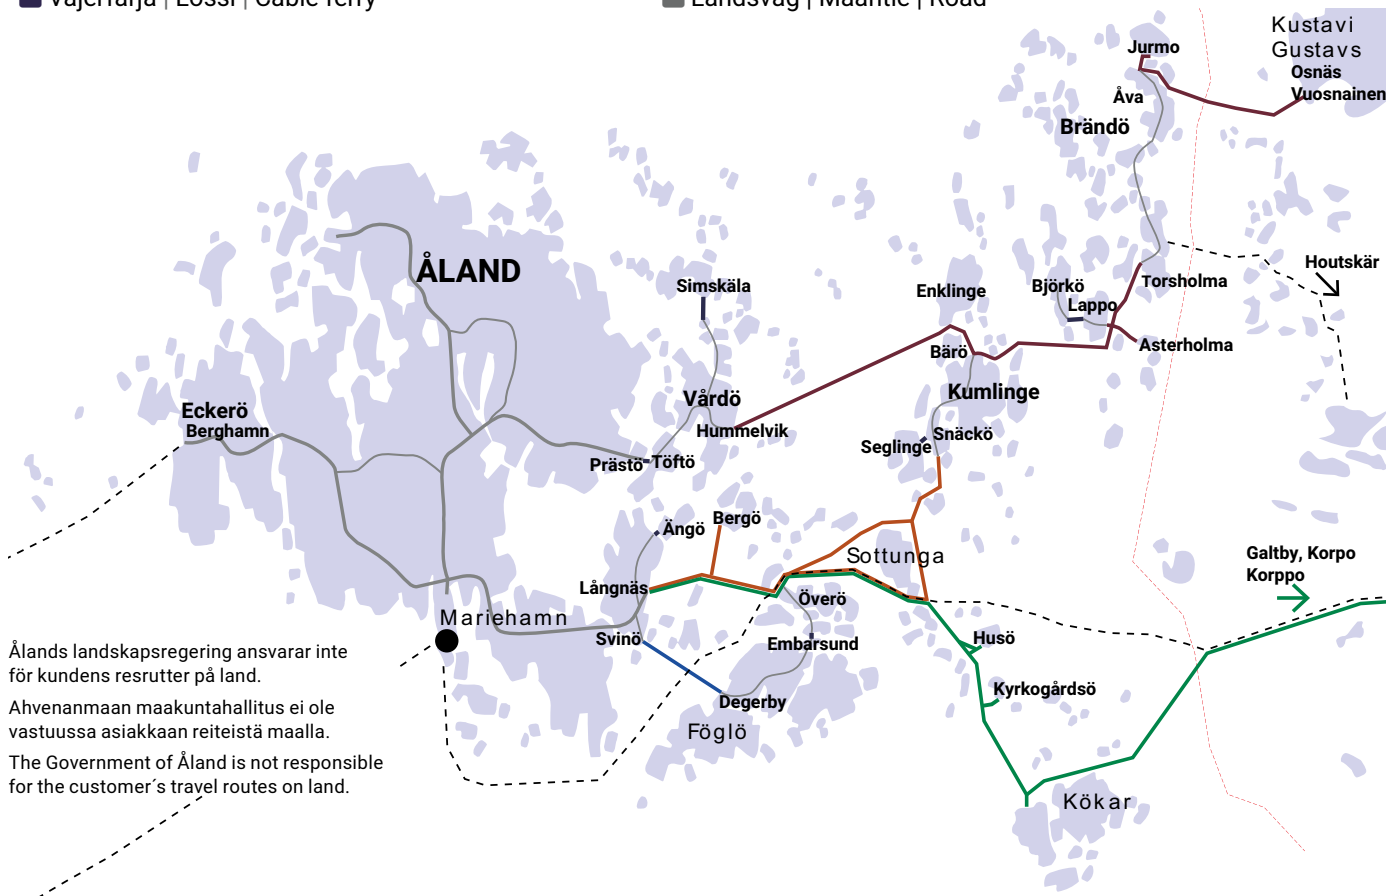

Skärgårdstrafikens körtider | Saaristolienteen matkustusajat

Archipelago-traffic traveltimes

■ Norra linjen | Pohjoinen linja | Northern line
■ Södra linjen | Eteläinen linja | Southern line
■ Vajerfärja | Lossi | Cable ferry

■ Tvärgående linjen | Poikittainen linja | Cross line
■ Föglölinjen | Föglön linja | Föglö line
■ Landsväg | Maantie | Road

Ålands landskapsregering ansvarar inte för kundens resrutter på land.
 Ahvenanmaan maakuntahallitus ei ole vastuussa asiakkaan reiteistä maalla.
 The Government of Åland is not responsible for the customer's travel routes on land.

Tvärgående linjen | Poikittainen linja Cross line

- Långnäs–Överö, ca 40 min
- Långnäs–Snäckö, ca 1 h 40 min
- Långnäs–Bergö, ca +20 min
- Överö–Snäckö, ca 1 h
- Snäckö–Kumlinge färjfäste, bilväg ca 11 km

Föglölinjen | Föglön linja | Föglö line

- Svinö–Degerby, ca 30 min
- Överö–Degerby, bilväg ca 17 km

Norra linjen | Pohjoinen linja Northern line

- Hummelvik–Enklinge, ca 1 h
- Hummelvik–Kumlinge, ca 1 h 20 min
- Hummelvik–Lappo, ca 2 h 5 min
- Hummelvik–Torsholma, ca 2 h 30 min
- Enklinge–Kumlinge, ca 20 min
- Asterholma–Lappo, ca 15 min
- Lappo–Torsholma, ca 20 min
- Kumlinge–Lappo, ca 45 min
- Kumlinge–Torsholma, ca 1 h 10 min
- Åva–Jurmo, ca 10 min
- Åva–Osnäs, ca 40 min
- Torsholma–Åva, bilväg ca 22 km