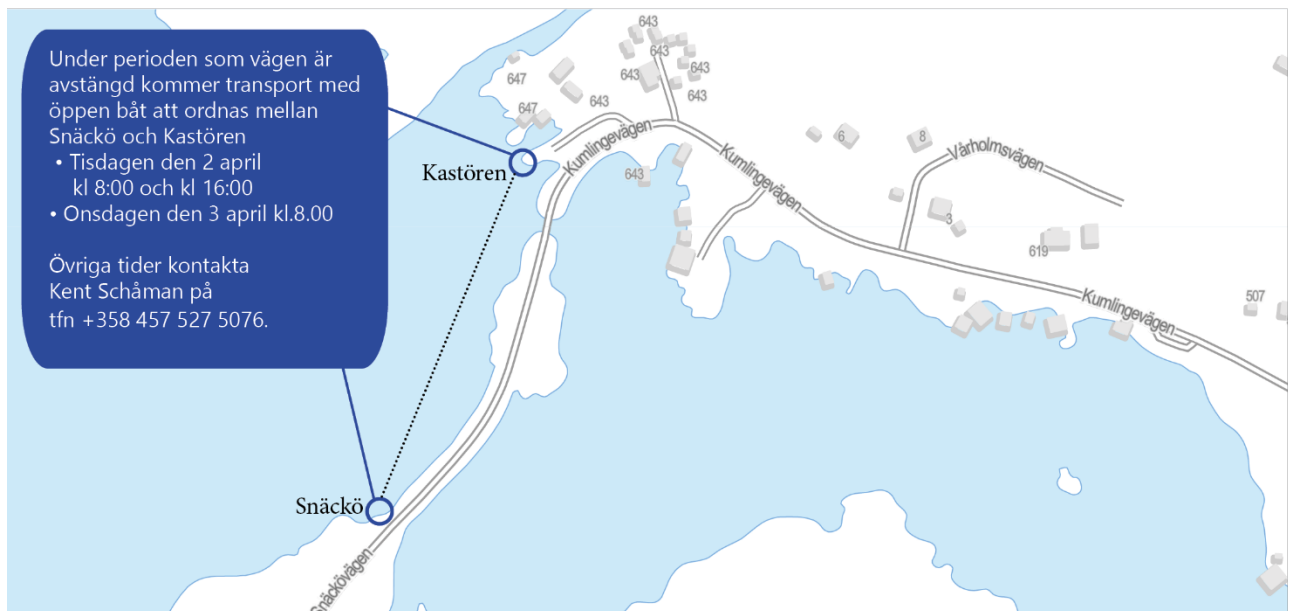

Trafikmeddelande

Landsvägen vid Kastörsbron i Kumlinge kommun kommer att stängas av under tiden 1.4.2024 kl 22:30 – 3.4.2024 kl 12:00

Rörbron i vägbanken kommer att bytas. Under tiden kommer vägen att vara avstängd av för samtliga trafikslag, inklusive gång- och cykeltrafikanter under tiden **1 april kl 22:30 till 3 april kl 12:00**.

Avstängningen sker efter Alfågeln's ankomst till Kumlinge norra färjfäste måndagen den 1 april kl 22:20. Resenärer som anländer till Kumlinge norra färjfäste uppmanas att passera Kastörsbron innan kl 22:30.

- Mergus kommer att ha en avvikande turlista tisdagen den 2 april då den trafikerar Snäckö – Långnäs.
- Avgång från Snäckö kl 9:25 och via Överö till Långnäs med retur från Långnäs kl 11:20 till Snäckö. Kombination med tvärgående linjen och norra linjen är inte möjlig.
- Onsdagen den 3 april trafikerar Mergus enligt ordinarie turlista.
- Under perioden som vägen är avstängd kommer transport med öppen båt att ordnas mellan Snäckö och Kastören.

För dem som ska till skola, dagis och arbete kommer transport att ske tisdagen den 2 april kl 8:00 och kl 16:00 och onsdagen den 3 april kl.8.00. Under övriga tider som vägen är avstängd kan man beställa transport på förhand genom att ringa Kent Schåman +358 457 527 5076.